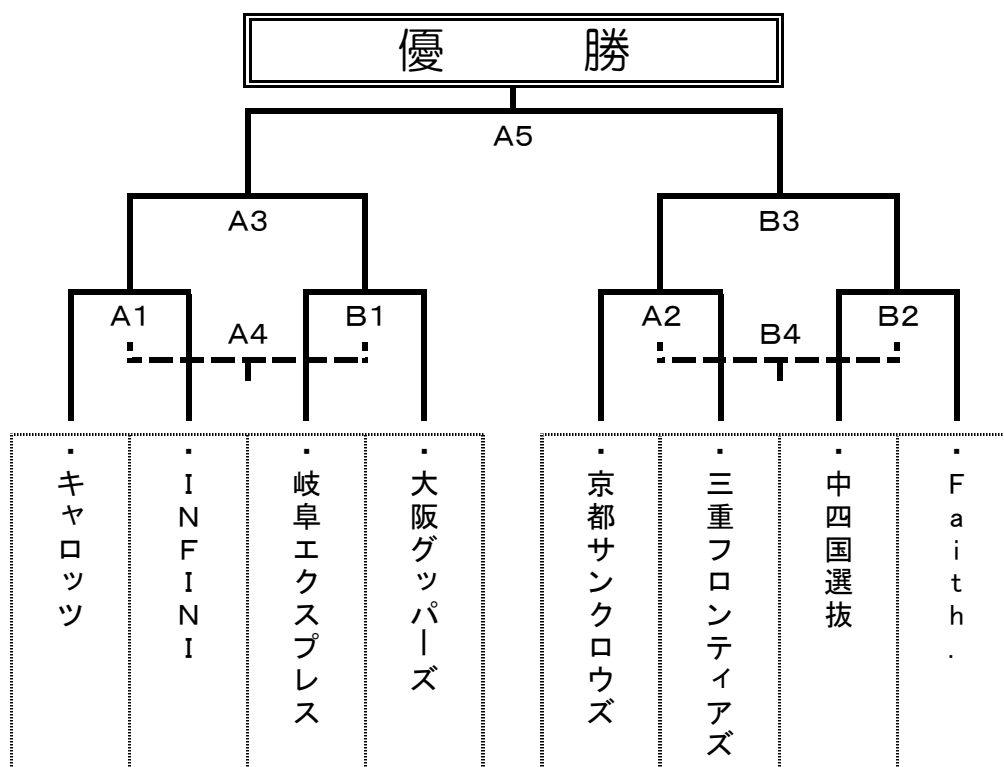

【 対戦組合せ・競技時間表 】

		A コー ト		B コー ト	
開会式 9:30～					
第1試合 9:50～	A 1	キャロッツ	Vs	INFINI	B 1
オフィシャル		京都サンクロウズ		中四国選抜	
第2試合 11:10～	A 2	京都サンクロウズ	Vs	三重 フロンティアズ	B 2
オフィシャル		A1敗者		B1敗者	
昼食休憩 12:20～					
第3試合 13:20～	A 3	A1勝者	Vs	B1勝者	B 3
オフィシャル		A2敗者		B2敗者	
第4試合 14:40～	A 4	A1敗者	Vs	B1敗者	B 4
オフィシャル		A3敗者		B3敗者	
第5試合 16:00～	A 5	A3勝者	Vs	B3勝者	
オフィシャル		A4敗者			
閉会式 17:20～					

【 競 技 方 法 】

参加8チームによるトーナメント戦を行う。
 競技は1ピリオド8分のクォーター制、各ピリオド間の休憩を2分、ハーフタイムを10分間とする。
 チーム持点は11.5点以内とする。
 組合せ左側のチームが淡色のユニフォームを着用し、オフィシャル席に向かって右側のベンチを使用。
 その他、大会申し合せ事項を適用する。